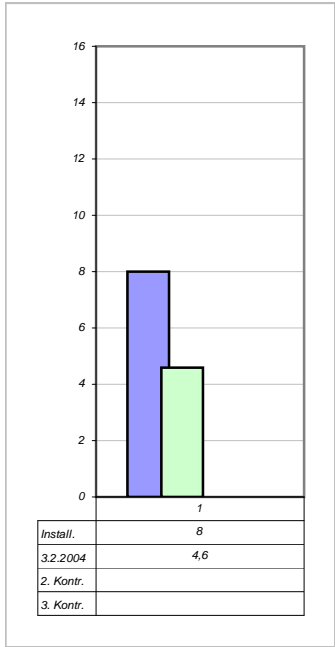

Dkfm. Hans S.

**9815 Kolbnitz
Kolbnitz**

Installiert am:

14.01.2003

Ø 4,48 Gew%

Nachmessung am:

03.02.2004

Ø 1,15 Gew%

**- 74,33 %
1 Jahr**

Messpunkt: 1 Unten

Messpunkt: 1 Oben

Messpunkt: 2 Unten

Messpunkt: 3 Unten

Messpunkt: 4 Unten

Messpunkt:

Messpunkt: