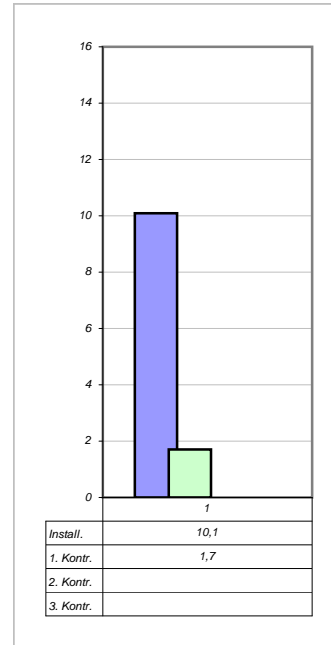

**Gert P.**

**9560 Feldkirchen  
Untere Tiebelgasse**

**Installiert am:**

**16.08.2002  
Ø 4,68 Gew%**

**Trocken am:**

**14.11.2003  
Ø 1,17 Gew%**

Messpunkt 1 Unten

Messpunkt 1 Oben

Messpunkt 2 Unten

Messpunkt 2 Oben

Messpunkt 3 Unten

Messpunkt 3 Oben