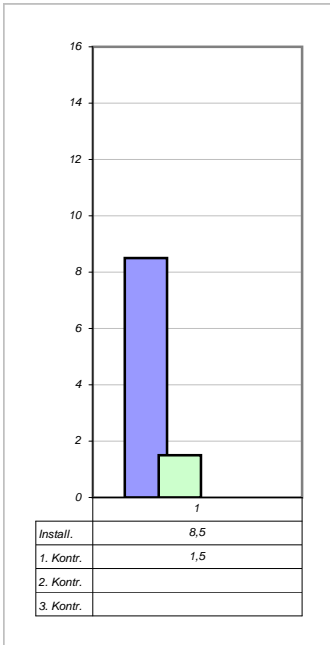

**Gert P.**

**9560 Feldkirchen  
Untere Tiebelgasse**

**Installiert am:**

**16.08.2002  
Ø 4,68 Gew%**

**Trocken am:**

**14.11.2003  
Ø 1,17 Gew%**

Messpunkt 1 Unten

Messpunkt 1 Oben

Messpunkt 2 Unten

Messpunkt 2 Oben

Messpunkt 3 Unten

Messpunkt 3 Oben