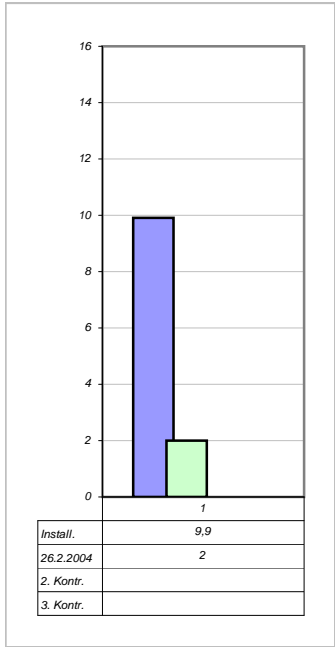

**Roswitha u.
Josef K.**

**8511 St.Stefan ob
Stainz
Lemsitz**

**Installiert am:
06.02.2003
Ø 5,27 Gew%**

**Nachmessung am:
26.02.2004
Ø 0,77 Gew%**

**- 85,39 %
1 Jahr**

Messpunkt: 1 Unten

Messpunkt: 1 Oben

Messpunkt: 2 Unten

Messpunkt: 3 Unten

Messpunkt: 3 Oben

Messpunkt: 4 Unten

Messpunkt: 5 Unten

Messpunkt:

Messpunkt:

Messpunkt:

Messpunkt:

Messpunkt: