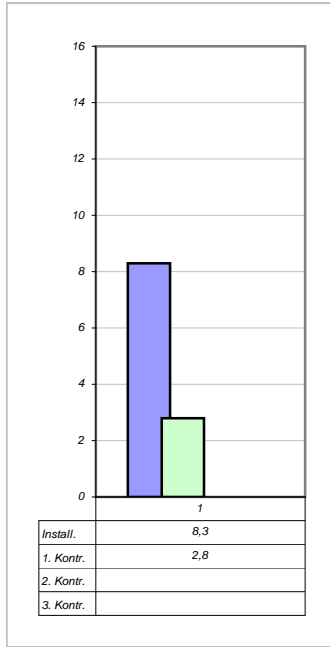

**Roswitha u.
Josef K.**

**8511 St.Stefan ob
Stainz
Lemsitz**

**Installiert am:
06.02.2003
Ø 5,27 Gew%**

**Nachmessung am:
26.02.2004
Ø 0,77 Gew%**

**- 85,39 %
1 Jahr**

Messpunkt: 1 Unten

Messpunkt: 1 Oben

Messpunkt: 2 Unten

Messpunkt: 3 Unten

Messpunkt: 3 Oben

Messpunkt: 4 Unten

Messpunkt: 5 Unten

Messpunkt:

Messpunkt:

Messpunkt:

Messpunkt:

Messpunkt: