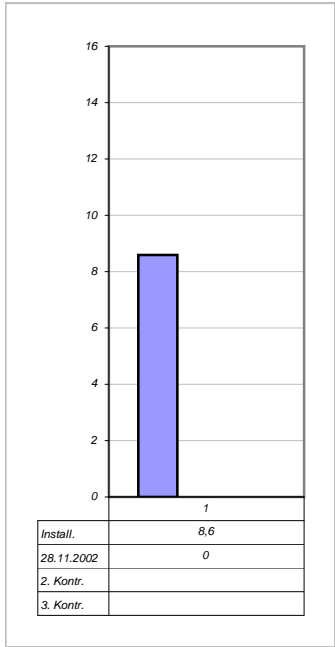

Gerhard O.

**8234 Rohrbach
Eichberg**

Installiert am:

24.11.2001

Ø 7,23 Gew%

Nachmessung am:

28.11.2002

Ø 1,50 Gew%

**- 79,25 %
1 Jahr**

Messpunkt: 1 Unten

Messpunkt: 1 Oben

Messpunkt: 2 Unten

Messpunkt: 3 Unten

Messpunkt:

Messpunkt:

Messpunkt: