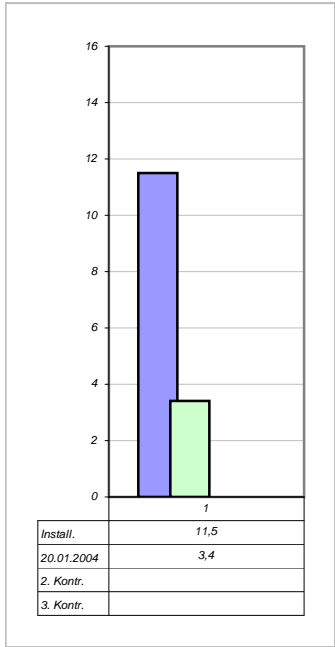

Günter K.

**7535 Gamischdorf
Gamischdorf**

Installiert am:

09.01.2003

Ø 8,30 Gew%

Nachmessung am:

20.01.2004

Ø 1,15 Gew%

**- 86,14 %
1 Jahr**

Messpunkt: 1 Unten

Messpunkt: 1 Oben

Messpunkt: 2 Unten

Messpunkt: 2 Oben

Messpunkt: 3 Unten

Messpunkt: 3 Oben

Messpunkt: 4 Unten