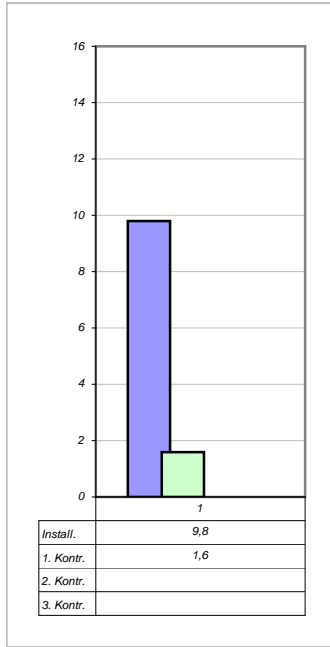

Günter K.

**7535 Gamischdorf
Gamischdorf**

Installiert am:

09.01.2003

Ø 8,30 Gew%

Nachmessung am:

20.01.2004

Ø 1,15 Gew%

**- 86,14 %
1 Jahr**

Messpunkt: 1 Unten

Messpunkt: 1 Oben

Messpunkt: 2 Unten

Messpunkt: 2 Oben

Messpunkt: 3 Unten

Messpunkt: 3 Oben

Messpunkt: 4 Unten

Messpunkt: 4 Oben

Messpunkt:

Messpunkt:

Messpunkt:

Messpunkt: