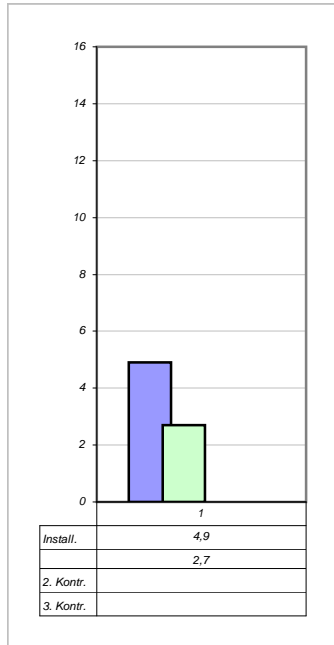

**Peter E.**

**6800 Feldkirch  
Lindengasse**

**Installiert am:  
10.11.2000  
Ø 4,71 Gew%**

**Nachmessung am:  
12.09.2002  
Ø 2,34 Gew%**

**- 50,31%  
22 Monate**

Messpunkt: 1

Messpunkt: 1a

Messpunkt: 2

Messpunkt: 2a

Messpunkt: 1

Messpunkt: 1a