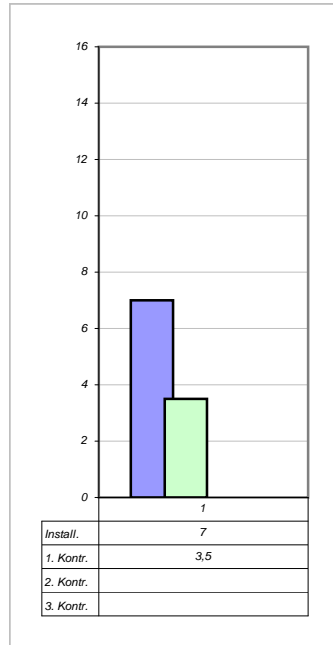

**Peter E.**

**6800 Feldkirch  
Lindengasse**

**Installiert am:  
10.11.2000  
Ø 4,71 Gew%**

**Nachmessung am:  
12.09.2002  
Ø 2,34 Gew%**

**- 50,31%  
22 Monate**

Messpunkt: 1

Messpunkt: 1a

Messpunkt: 2

Messpunkt: 2a

Messpunkt: 1

Messpunkt: 1a