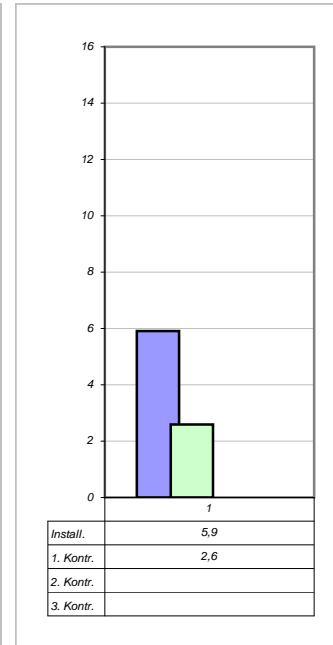

**Peter E.**

**6800 Feldkirch  
Lindengasse**

**Installiert am:  
10.11.2000  
Ø 4,71 Gew%**

**Nachmessung am:  
12.09.2002  
Ø 2,34 Gew%**

**- 50,31%  
22 Monate**

Messpunkt: 1

Messpunkt: 1a

Messpunkt: 2

Messpunkt: 2a

Messpunkt: 1

Messpunkt: 1a