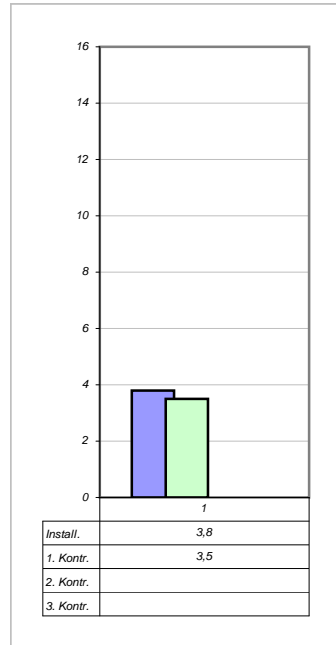

**Peter E.**

**6800 Feldkirch  
Lindengasse**

**Installiert am:  
10.11.2000  
Ø 4,71 Gew%**

**Nachmessung am:  
12.09.2002  
Ø 2,34 Gew%**

**- 50,31%  
22 Monate**

Messpunkt: 1

Messpunkt: 1a

Messpunkt: 2

Messpunkt: 2a

Messpunkt: 1

Messpunkt: 1a