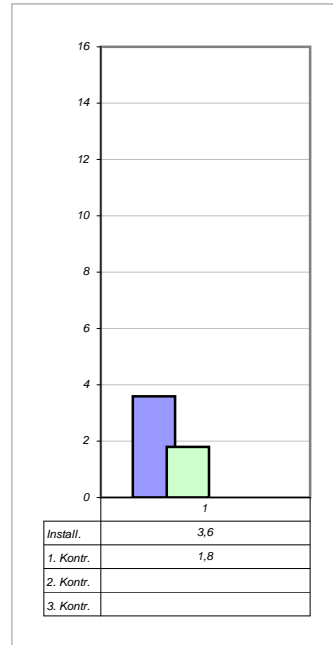

**Peter E.**

**6800 Feldkirch  
Lindengasse**

**Installiert am:  
10.11.2000  
Ø 4,71 Gew%**

**Nachmessung am:  
12.09.2002  
Ø 2,34 Gew%**

**- 50,31%  
22 Monate**

Messpunkt: 1

Messpunkt: 1a

Messpunkt: 2

Messpunkt: 2a

Messpunkt: 1

Messpunkt: 1a