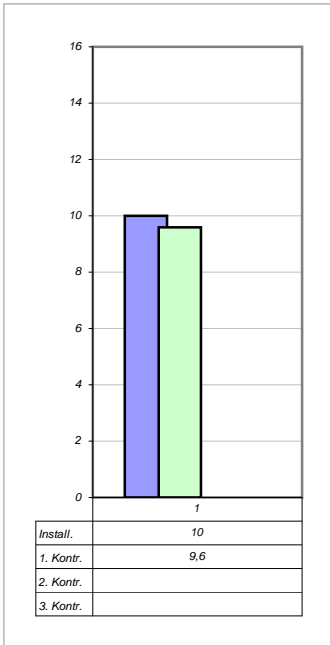

Herz Jesu Kloster

6060 Hall/Tirol
Schulgasse

Installiert am:
20.04.2001
Ø 4,90 Gew%

Trocken am:
08.05.2002
Ø 2,21 Gew%

- 54,90%
1 Jahr

Messpunkt 1

Messpunkt 1a

Messpunkt 2

Messpunkt 2a

Messpunkt 3

Messpunkt 3a