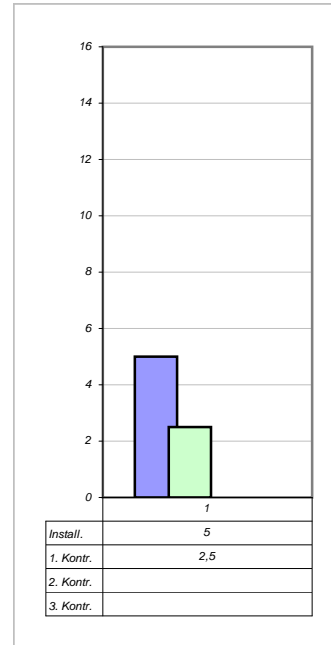

Herz Jesu Kloster

6060 Hall/Tirol
Schulgasse

Installiert am:
20.04.2001
Ø 4,90 Gew%

Trocken am:
08.05.2002
Ø 2,21 Gew%

- 54,90%
1 Jahr

Messpunkt 1

Messpunkt 1a

Messpunkt 2

Messpunkt 2a

Messpunkt 3

Messpunkt 3a