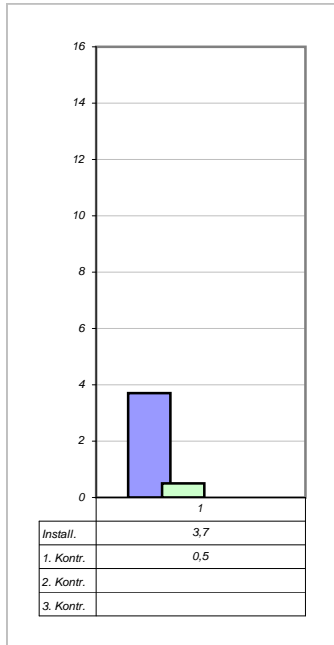

Stift Wilten

6020 Innsbruck
Klostergasse

Installiert am:

22.06.2001

Ø 7,18 Gew%

Trocken am:

03.07.2002

Ø 3,07 Gew%

- 57,24%

1 Jahr

Messpunkt 1

Messpunkt 1a

Messpunkt 2

Messpunkt 2a

Messpunkt 2b

Messpunkt -