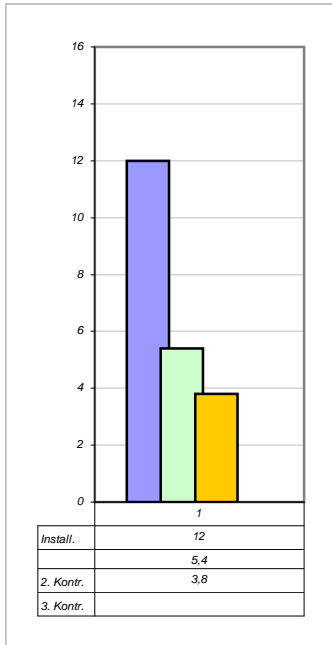

Benediktinerstift Lambach

4650 Lambach
Klosterplatz

Installiert am:

11.05.2001

Ø 6,31 Gew%

Trocken am:

11.08.2003

Ø 1,14 Gew%

- 81,93%
2 Jahre

Messpunkt: 1**Messpunkt: 1a****Messpunkt: 2****Messpunkt: 2a****Messpunkt: 3****Messpunkt: 3a****Messpunkt: 4****Messpunkt: 4a****Messpunkt: 1****Messpunkt: 1a****Messpunkt: 2****Messpunkt: 2a**