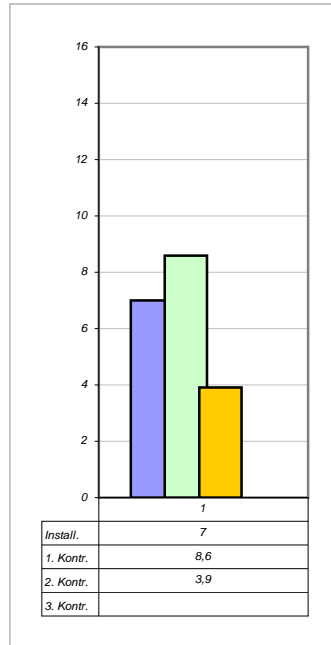

Benediktinerstift Lambach

4650 Lambach
Klosterplatz

Installiert am:

11.05.2001

Ø 6,31 Gew%

Trocken am:

11.08.2003

Ø 1,14 Gew%

- 81,93%
2 Jahre

Messpunkt: 1**Messpunkt: 1a****Messpunkt: 2****Messpunkt: 2a****Messpunkt: 3****Messpunkt: 3a****Messpunkt: 4****Messpunkt: 4a****Messpunkt: 1****Messpunkt: 1a****Messpunkt: 2****Messpunkt: 2a**