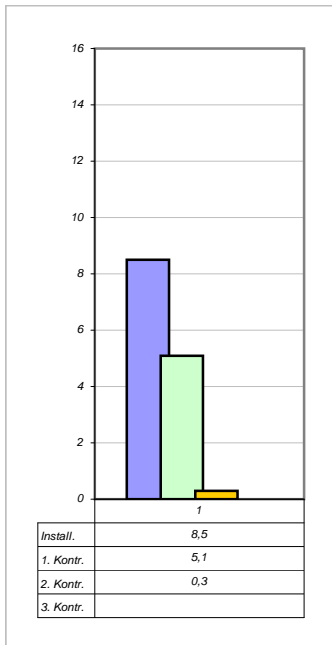

Benediktinerstift Lambach

4650 Lambach
Klosterplatz

Installiert am:

11.05.2001

Ø 6,31 Gew%

Trocken am:

11.08.2003

Ø 1,14 Gew%

- 81,93%
2 Jahre

Messpunkt: 1**Messpunkt: 1a****Messpunkt: 2****Messpunkt: 2a****Messpunkt: 3****Messpunkt: 3a****Messpunkt: 4****Messpunkt: 4a****Messpunkt: 1****Messpunkt: 1a****Messpunkt: 2****Messpunkt: 2a**