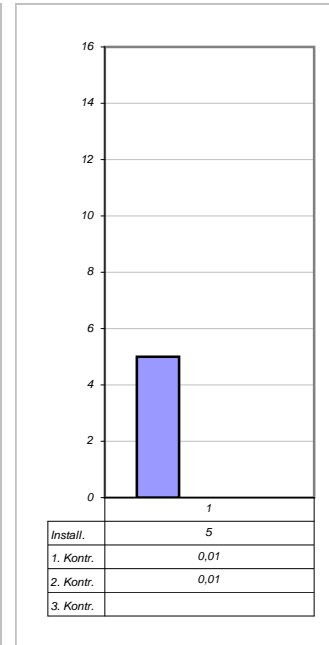

Benediktinerstift Lambach

4650 Lambach
Klosterplatz

Installiert am:

11.05.2001

Ø 6,31 Gew%

Trocken am:

11.08.2003

Ø 1,14 Gew%

- 81,93%
2 Jahre

Messpunkt: 1**Messpunkt: 1a****Messpunkt: 2****Messpunkt: 2a****Messpunkt: 3****Messpunkt: 3a****Messpunkt: 4****Messpunkt: 4a****Messpunkt: 1****Messpunkt: 1a****Messpunkt: 2****Messpunkt: 2a**