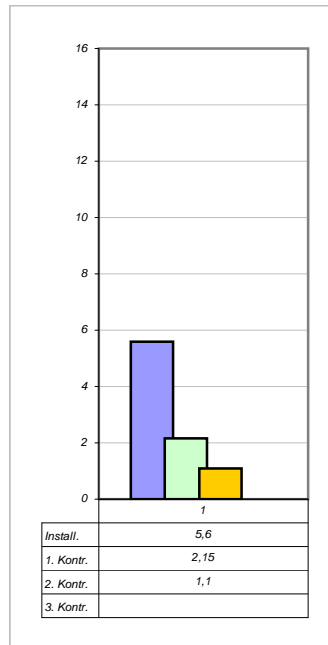

Benediktinerstift Lambach

4650 Lambach
Klosterplatz

Installiert am:

11.05.2001

Ø 6,31 Gew%

Trocken am:

11.08.2003

Ø 1,14 Gew%

- 81,93%
2 Jahre

Messpunkt: 1**Messpunkt: 1a****Messpunkt: 2****Messpunkt: 2a****Messpunkt: 3****Messpunkt: 3a****Messpunkt: 4****Messpunkt: 4a****Messpunkt: 1****Messpunkt: 1a****Messpunkt: 2****Messpunkt: 2a**