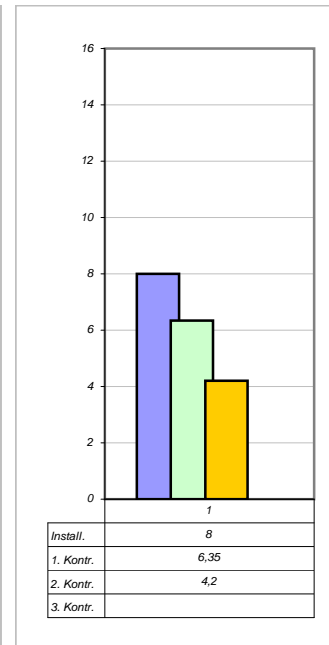

Benediktinerstift Lambach

4650 Lambach
Klosterplatz

Installiert am:

11.05.2001

Ø 6,31 Gew%

Trocken am:

11.08.2003

Ø 1,14 Gew%

- 81,93%
2 Jahre

Messpunkt: 1**Messpunkt: 1a****Messpunkt: 2****Messpunkt: 2a****Messpunkt: 3****Messpunkt: 3a****Messpunkt: 4****Messpunkt: 4a****Messpunkt: 1****Messpunkt: 1a****Messpunkt: 2****Messpunkt: 2a**