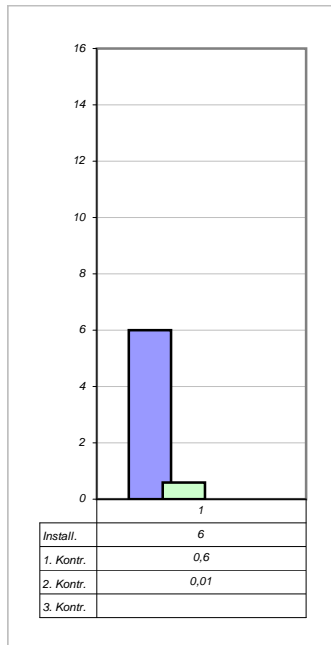

Benediktinerstift Lambach

4650 Lambach
Klosterplatz

Installiert am:

11.05.2001

Ø 6,31 Gew%

Trocken am:

11.08.2003

Ø 1,14 Gew%

- 81,93%
2 Jahre

Messpunkt: 1**Messpunkt: 1a****Messpunkt: 2****Messpunkt: 2a****Messpunkt: 3****Messpunkt: 3a****Messpunkt: 4****Messpunkt: 4a****Messpunkt: 1****Messpunkt: 1a****Messpunkt: 2****Messpunkt: 2a**