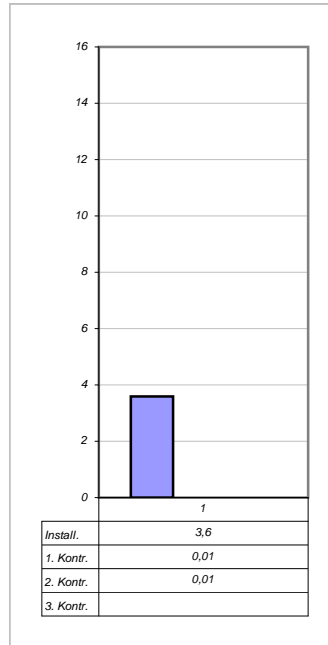

Benediktinerstift Lambach

4650 Lambach
Klosterplatz

Installiert am:

11.05.2001

Ø 6,31 Gew%

Trocken am:

11.08.2003

Ø 1,14 Gew%

- 81,93%
2 Jahre

Messpunkt: 1**Messpunkt: 1a****Messpunkt: 2****Messpunkt: 2a****Messpunkt: 3****Messpunkt: 3a****Messpunkt: 4****Messpunkt: 4a****Messpunkt: 1****Messpunkt: 1a****Messpunkt: 2****Messpunkt: 2a**