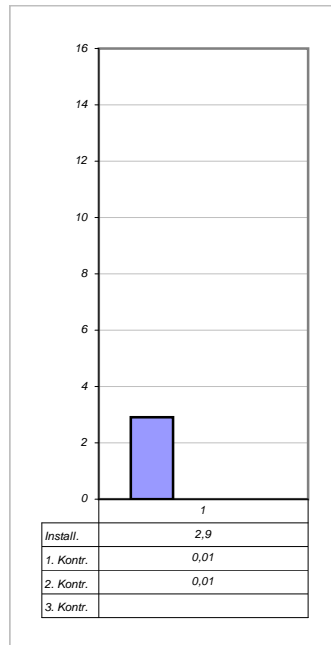

Benediktinerstift Lambach

4650 Lambach
Klosterplatz

Installiert am:

11.05.2001

Ø 6,31 Gew%

Trocken am:

11.08.2003

Ø 1,14 Gew%

- 81,93%
2 Jahre

Messpunkt: 1**Messpunkt: 1a****Messpunkt: 2****Messpunkt: 2a****Messpunkt: 3****Messpunkt: 3a****Messpunkt: 4****Messpunkt: 4a****Messpunkt: 1****Messpunkt: 1a****Messpunkt: 2****Messpunkt: 2a**