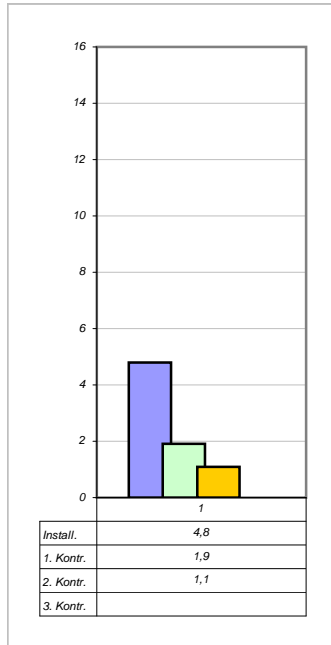

Benediktinerstift Lambach

4650 Lambach
Klosterplatz

Installiert am:

11.05.2001

Ø 6,31 Gew%

Trocken am:

11.08.2003

Ø 1,14 Gew%

- 81,93%
2 Jahre

Messpunkt: 1**Messpunkt: 1a****Messpunkt: 2****Messpunkt: 2a****Messpunkt: 3****Messpunkt: 3a****Messpunkt: 4****Messpunkt: 4a****Messpunkt: 1****Messpunkt: 1a****Messpunkt: 2****Messpunkt: 2a**