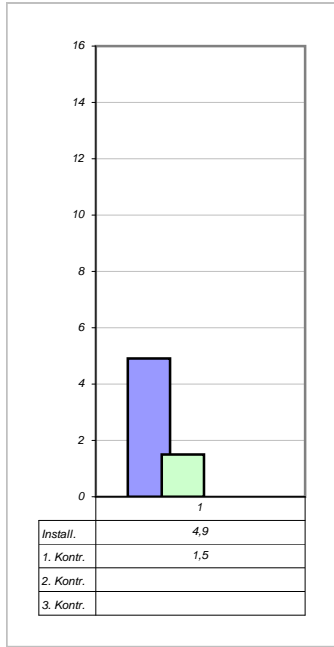

**Prillinger  
GesmbH**

4600 Wels  
Wimpassinger str.

Installiert am:  
30.05.2001  
Ø 5,00 Gew%

Trocken am:  
14.01.2004  
Ø 0,92 Gew%

**- 80,72%**  
**2,5 Jahre**

Messpunkt: 1

Messpunkt: 1a

Messpunkt: 2

Messpunkt: 2a

Messpunkt:

Messpunkt:

Messpunkt:

Messpunkt:

Messpunkt:

Messpunkt:

Messpunkt:

Messpunkt: