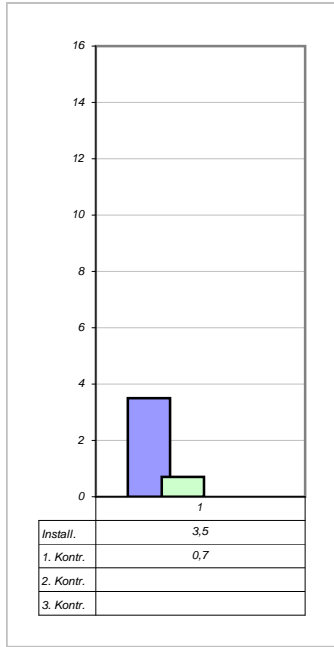

**Prillinger  
GesmbH**

4600 Wels  
Wimpassinger str.

Installiert am:  
30.05.2001  
Ø 5,00 Gew%

Trocken am:  
14.01.2004  
Ø 0,92 Gew%

**- 80,72%**  
**2,5 Jahre**

Messpunkt: 1

Messpunkt: 1a

Messpunkt: 2

Messpunkt: 2a

Messpunkt:

Messpunkt:

Messpunkt:

Messpunkt:

Messpunkt:

Messpunkt:

Messpunkt:

Messpunkt: