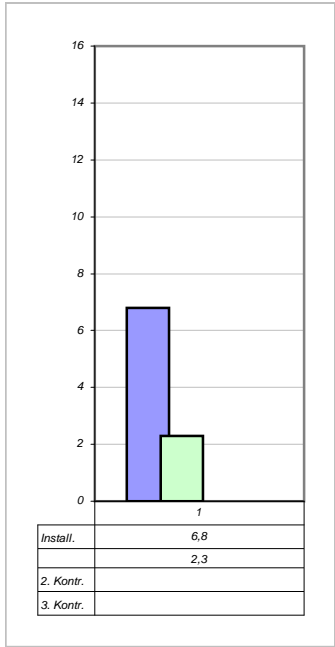

**Prillinger  
GesmbH**

4600 Wels  
Wimpassinger str.

Installiert am:  
30.05.2001  
Ø 5,00 Gew%

Trocken am:  
14.01.2004  
Ø 0,92 Gew%

**- 80,72%**  
**2,5 Jahre**

Messpunkt: 1

Messpunkt: 1a

Messpunkt: 2

Messpunkt: 2a

Messpunkt:

Messpunkt:

Messpunkt:

Messpunkt:

Messpunkt:

Messpunkt:

Messpunkt:

Messpunkt: