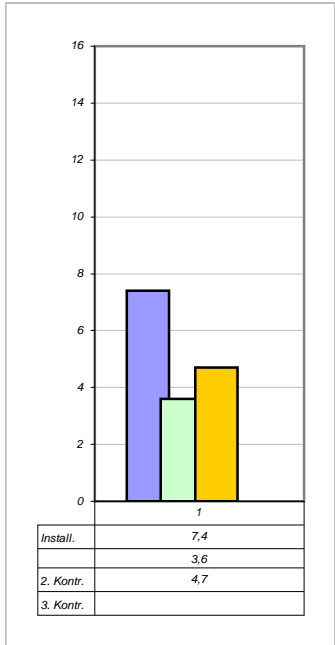

Hilde u. Hans H.

**4600 Wels
Johann Strauss Str.**

**Installiert am:
12.04.1999
Ø 5,00 Gew%**

**Trocken am:
15.05.2001
Ø 1,97 Gew%**

**- 60,60%
2 Jahre**

Messpunkt: 1

Messpunkt: 1a

Messpunkt: 1b

Messpunkt: 2

Messpunkt: 2a

Messpunkt: 2b

Messpunkt: 3

Messpunkt: 3a

Messpunkt: 3b

Messpunkt:

Messpunkt:

Messpunkt: