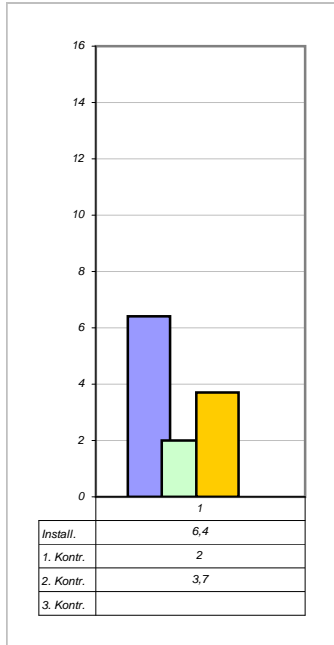

Hilde u. Hans H.

**4600 Wels
Johann Strauss Str.**

**Installiert am:
12.04.1999
Ø 5,00 Gew%**

**Trocken am:
15.05.2001
Ø 1,97 Gew%**

**- 60,60%
2 Jahre**

Messpunkt: 1

Messpunkt: 1a

Messpunkt: 1b

Messpunkt: 2

Messpunkt: 2a

Messpunkt: 2b

Messpunkt: 3

Messpunkt: 3a

Messpunkt: 3b

Messpunkt:

Messpunkt:

Messpunkt: