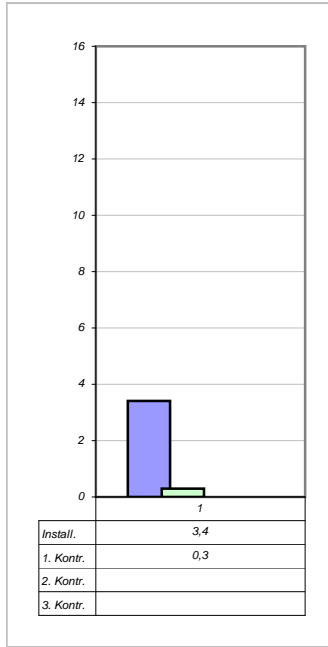

Renate E.

**2410 Hainburg
Dr. Wasakstr.**

**Installiert am:
25.04.2003
Ø 6,34 Gew%**

**Nachmessung am:
16.04.2004
Ø 2,46 Gew%**

**- 61,15 %
1 Jahr**

Messpunkt: 1 Unten

Messpunkt: 1 Mitte

Messpunkt: 1 Oben

Messpunkt: 2 Unten

Messpunkt: 3 Unten

Messpunkt: 3 Mitte

Messpunkt: 3 Oben

Messpunkt:

Messpunkt:

Messpunkt:

Messpunkt:

Messpunkt: