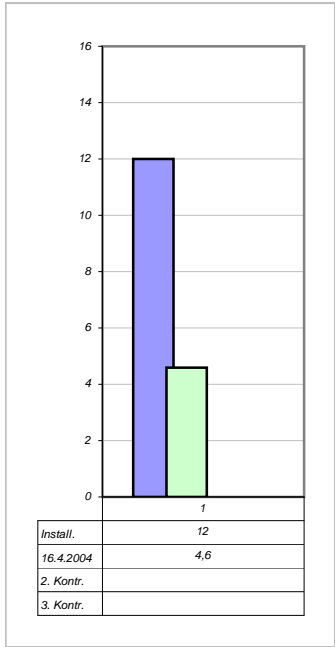

Renate E.

**2410 Hainburg
Dr. Wasakstr.**

**Installiert am:
25.04.2003
Ø 6,34 Gew%**

**Nachmessung am:
16.04.2004
Ø 2,46 Gew%**

**- 61,15 %
1 Jahr**

Messpunkt: 1 Unten

Messpunkt: 1 Mitte

Messpunkt: 1 Oben

Messpunkt: 2 Unten

Messpunkt: 3 Unten

Messpunkt: 3 Mitte

Messpunkt: 3 Oben

Messpunkt:

Messpunkt:

Messpunkt:

Messpunkt:

Messpunkt: