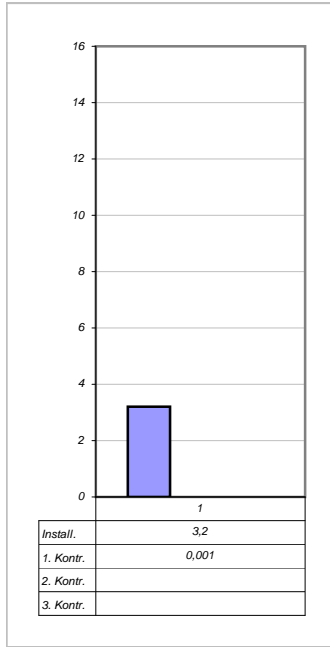

Renate E.

**2410 Hainburg
Dr. Wasakstr.**

**Installiert am:
25.04.2003
Ø 6,34 Gew%**

**Nachmessung am:
16.04.2004
Ø 2,46 Gew%**

**- 61,15 %
1 Jahr**

Messpunkt: 1 Unten

Messpunkt: 1 Mitte

Messpunkt: 1 Oben

Messpunkt: 2 Unten

Messpunkt: 3 Unten

Messpunkt: 3 Mitte

Messpunkt: 3 Oben

Messpunkt:

Messpunkt:

Messpunkt:

Messpunkt:

Messpunkt: