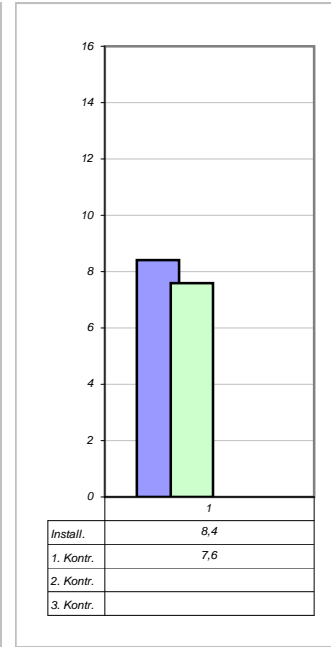

Renate E.

**2410 Hainburg
Dr. Wasakstr.**

**Installiert am:
25.04.2003
Ø 6,34 Gew%**

**Nachmessung am:
16.04.2004
Ø 2,46 Gew%**

**- 61,15 %
1 Jahr**

Messpunkt: 1 Unten

Messpunkt: 1 Mitte

Messpunkt: 1 Oben

Messpunkt: 2 Unten

Messpunkt: 3 Unten

Messpunkt: 3 Mitte

Messpunkt: 3 Oben

Messpunkt:

Messpunkt:

Messpunkt:

Messpunkt:

Messpunkt: