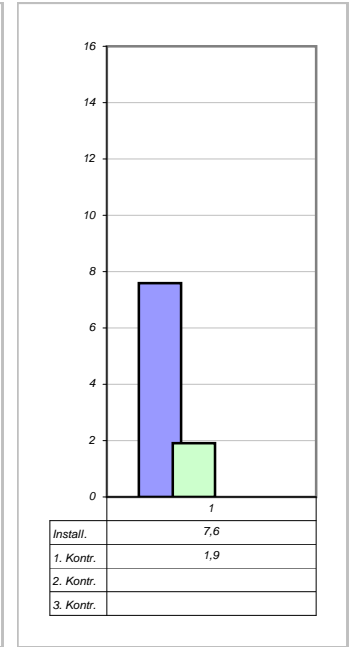

Renate E.

**2410 Hainburg
Dr. Wasakstr.**

**Installiert am:
25.04.2003
Ø 6,34 Gew%**

**Nachmessung am:
16.04.2004
Ø 2,46 Gew%**

**- 61,15 %
1 Jahr**

Messpunkt: 1 Unten

Messpunkt: 1 Mitte

Messpunkt: 1 Oben

Messpunkt: 2 Unten

Messpunkt: 3 Unten

Messpunkt: 3 Mitte

Messpunkt: 3 Oben

Messpunkt:

Messpunkt:

Messpunkt:

Messpunkt:

Messpunkt: