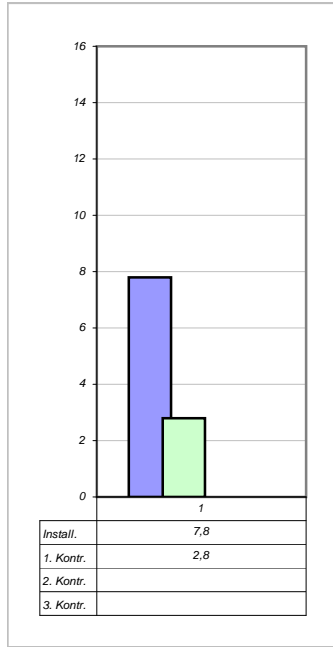

Renate E.

**2410 Hainburg
Dr. Wasakstr.**

**Installiert am:
25.04.2003
Ø 6,34 Gew%**

**Nachmessung am:
16.04.2004
Ø 2,46 Gew%**

**- 61,15 %
1 Jahr**

Messpunkt: 1 Unten

Messpunkt: 1 Mitte

Messpunkt: 1 Oben

Messpunkt: 2 Unten

Messpunkt: 3 Unten

Messpunkt: 3 Mitte

Messpunkt: 3 Oben

Messpunkt:

Messpunkt:

Messpunkt:

Messpunkt:

Messpunkt: